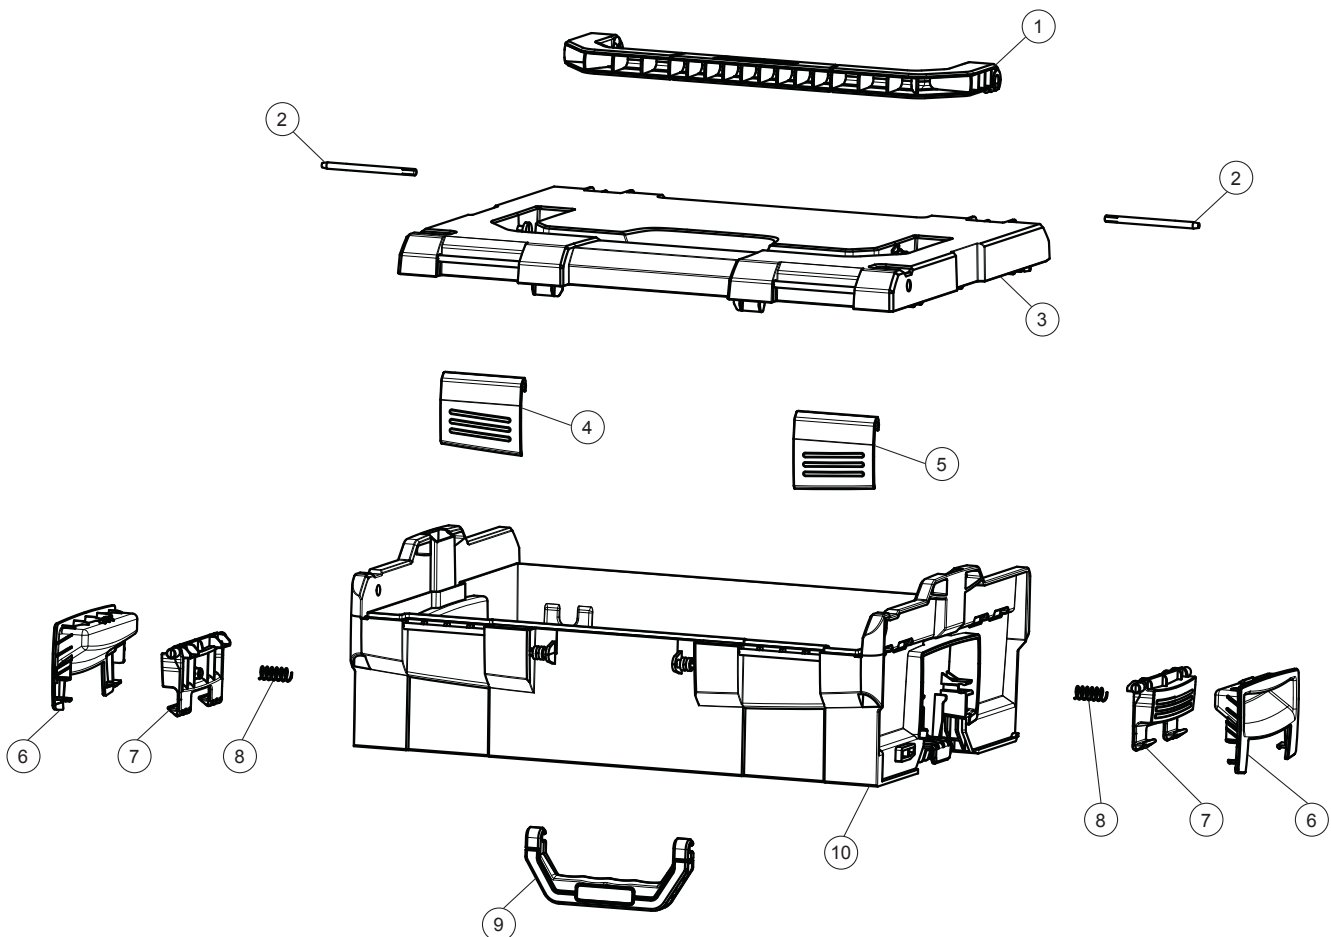

Teileverzeichnis

Aktueller Stand
siehe www.rems.de
weitere Teile auf Anfrage

Spare parts list

Latest version
see www.rems.de
other parts on request

Liste des pièces

Situation actuelle
voir www.rems.de
autres pièces sur demande

Elenco dei pezzi

Ultimo aggiornamento
vedi www.rems.de
altri ricambi su richiesta

deu	eng	fra	ita	
- L-Boxx mit Einlage Deckel Pos. 1-10	L-Boxx with lid insert Pos. 1-10	L-Boxx avec insertion couvercle Pos. 1-10	L-Boxx con inserto e coperchio Pos. 1-10	578274R
1 Tragegriff Deckel	Lid carry handle	Poignée de transport couvercle	Maniglia di trasporto coperchio	578256R
2 Stift	Pin	Goupille	Perno	578261R
- Verschluss schwarz Pos. 4+5	Black latch Pos. 4+5	Fermeoir noir Pos. 4+5	Chiusura nera Pos. 4+5	578250R
- Verschluss anthrazit Pos. 4+5	Anthracite latch Pos. 4+5	Fermeoir anthracite Pos. 4+5	Chiusura anthracite Pos. 4+5	578250R-WM
6 Griffschale schwarz	Grip housing black	Coque-poignée noire	Guscio impugnatura nero	578251R
- Arretierung schwarz mit Feder Pos. 7+8	Locking black with spring Pos. 7+8	Butée arrêt noire avec ressort Pos. 7+8	Arresto nero con molla Pos. 7+8	578252R
- Arretierung anthrazit mit Feder Pos. 7+8	Locking anthracite with spring Pos. 7+8	Butée arrêt anthracite avec ressort, Pos. 7+8	Arresto anthracite con molla Pos. 7+8	578252R-WM
9 Tragegriff	Carry grip	Poignée transport	Maniglia di trasporto	578255R